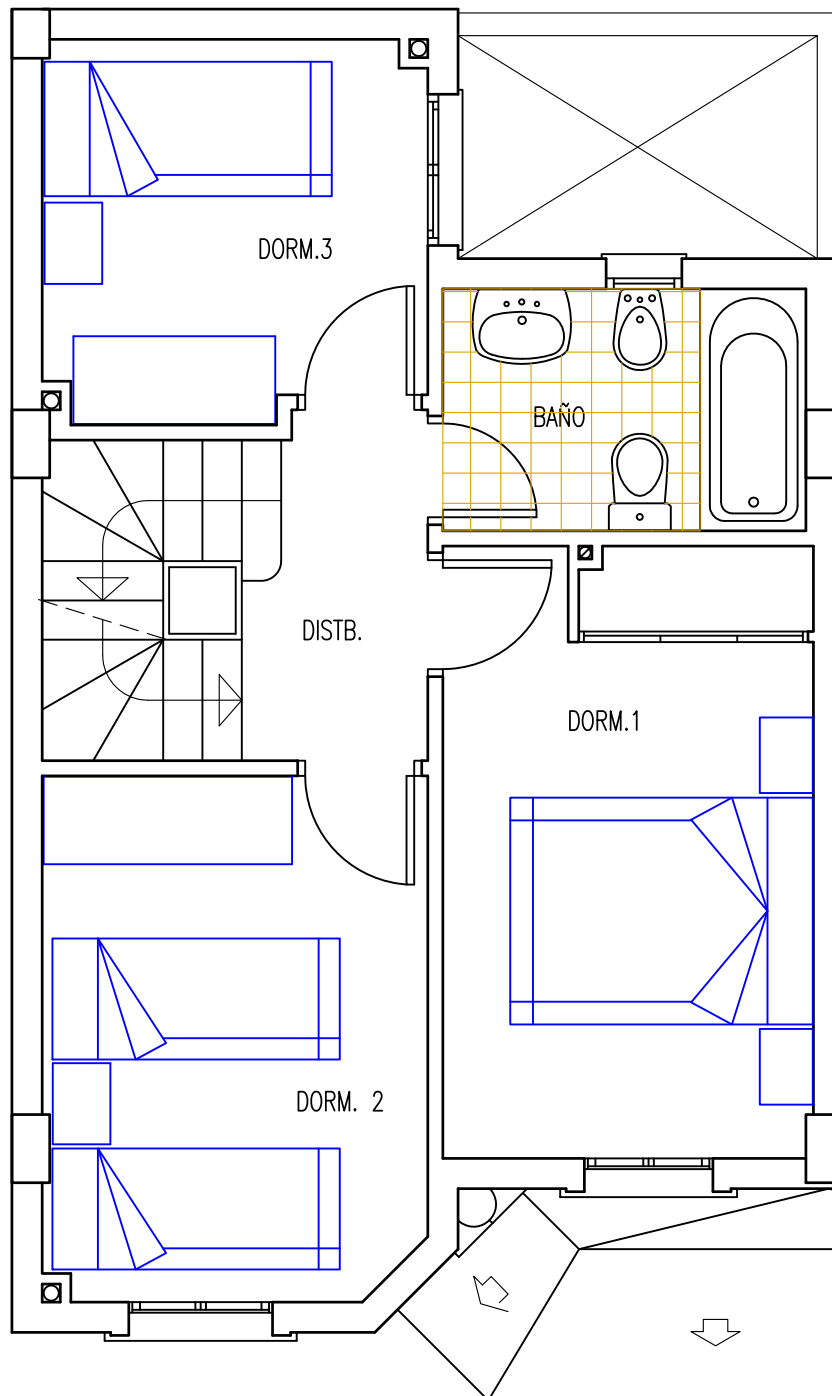

VILLA MEDITERRANEO

SANTA POLA

SUPERFICIE UTIL

PLANTA PISO 1

DORMITORIO 1	10.00 m ²
DORMITORIO 2	8.80 m ²
DORMITORIO 3	6.30 m ²
BAÑO	3.84 m ²
DISTRIBUIDOR Y ESCALERA	5.30 m ²
TOTAL	34.24 m ²

PLANTA PISO 1

VIVIENDA TIPO BG1